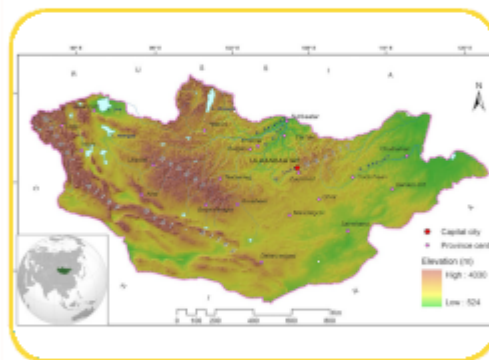

Mongola

Mongolie

Mongola (Mongol Uls)

Welma : 1 564 116 km2
Sanelia : 3 068 243 ir- (2017)
For : 2 ir-/km2
Ava : Mongol-
Kelu : Ulaan Baataar

Rossia - Kazaka - Mongola - Sinia - Geekorea - Nipona

4

Loma
LENT- IS RON- ASIA